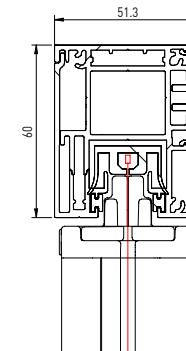

COLORI STANDARD – STANDARD COLORS

**NEW
PRODUCT**

**DISPONIBILE DA MAGGIO 2015
AVAILABLE FROM MAY 2015**

Vista dal basso
Bottom view

Guida - Guide
B-B

QUADRO - SQUARE
A-A

Vista posteriore
Rear view

 Tenda con cassonetto da 130 disponibile nella sola variante Quadro e dotata di sistema di guida ZIP. Adatta, grazie al sistema di tensionamento, per installazioni come copertura di terrazze, verande ed attici; può essere installata sia a parete che a soffitto e poggia, nella parte frontale su due colonne irrigidite da un traverso. Funzionamento esclusivamente motorizzato. Non è garantita la tenuta all'acqua.

 Awning with 130 cassette available in "Square" version only, with ZIP guide system. Thanks to the tightening system is suitable to cover patios, verandas and penthouses; it can be installed both on wall and ceiling; on the front side it rests on two columns strengthened by a transverse profile. With motor only, is not guaranteed complete impermeability to rain.

 130mm Kassettenmarkise erhältlich nur in eckiger Version, mit Zipführung ausgestattet. Dank der Spannung des Tuches kann sie als Abdeckung von Terrassen, Veranden und bei Dachgeschossen installiert werden. Sie ist zur Wand oder Deckenmontage geeignet und stützt sich am vorderen Teil auf zwei Säulen, die durch ein Querprofil verbunden sind, ab. Nur mit Motorantrieb möglich. Ist die Wasserundurchlässigkeit der Struktur nicht garantiert.