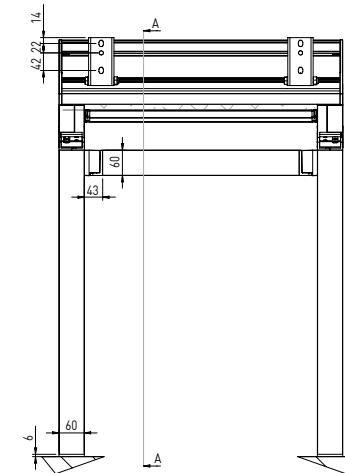

COLORI STANDARD – STANDARD COLORS

**NEW
PRODUCT**

**DISPONIBILE DA MAGGIO 2015
AVAILABLE FROM MAY 2015**

Vista dal basso
Bottom view

Guida - Guide
B-B

QUADRO - SQUARE
A-A

Vista posteriore
Rear view

 Tenda con cassonetto da 130 disponibile nella sola variante Quadro e dotata di sistema di guida ZIP. Adatta, grazie al sistema di tensionamento, per installazioni come copertura di terrazze, verande ed attici; può essere installata sia a parete che a soffitto e poggia, nella parte frontale su due colonne irrigidite da un traverso. Funzionamento esclusivamente motorizzato. Non è garantita la tenuta all'acqua.

 Awning with 130 cassette available in "Square" version only, with ZIP guide system. Thanks to the tightening system is suitable to cover patios, verandas and penthouses; it can be installed both on wall and ceiling; on the front side it rests on two columns strengthened by a transverse profile. With motor only, is not guaranteed complete impermeability to rain.

 130mm Kassettenmarkise erhältlich nur in eckiger Version, mit Zipführung ausgestattet. Dank der Spannung des Tuches kann sie als Abdeckung von Terrassen, Veranden und bei Dachgeschossen installiert werden. Sie ist zur Wand oder Deckenmontage geeignet und stützt sich am vorderen Teil auf zwei Säulen, die durch ein Querprofil verbunden sind, ab. Nur mit Motorantrieb möglich. Ist die Wasserundurchlässigkeit der Struktur nicht garantiert.