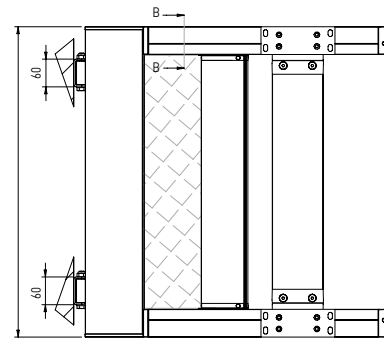

COLORI STANDARD – STANDARD COLORS

**NEW
PRODUCT**

**DISPONIBILE DA MAGGIO 2015
AVAILABLE FROM MAY 2015**

Vista dal basso
Bottom view

Guida - Guide
B-B

QUADRO - SQUARE
A-A

Vista posteriore
Rear view

 Tenda con cassonetto da 130 disponibile nella sola variante Quadro e dotata di sistema di guida ZIP. Adatta, grazie al sistema di tensionamento, per installazioni come copertura di terrazze, verande ed attici; può essere installata sia a parete che a soffitto e poggia, nella parte frontale su due colonne irrigidite da un traverso. Funzionamento esclusivamente motorizzato. Non è garantita la tenuta all'acqua.

 Awning with 130 cassette available in "Square" version only, with ZIP guide system. Thanks to the tightening system is suitable to cover patios, verandas and penthouses; it can be installed both on wall and ceiling; on the front side it rests on two columns strengthened by a transverse profile. With motor only, is not guaranteed complete impermeability to rain.

 130mm Kassettenmarkise erhältlich nur in eckiger Version, mit Zipführung ausgestattet. Dank der Spannung des Tuches kann sie als Abdeckung von Terrassen, Veranden und bei Dachgeschossen installiert werden. Sie ist zur Wand oder Deckenmontage geeignet und stützt sich am vorderen Teil auf zwei Säulen, die durch ein Querprofil verbunden sind, ab. Nur mit Motorantrieb möglich. Ist die Wasserundurchlässigkeit der Struktur nicht garantiert.

 Store coffre 130 est disponible dans la seule variante et système de guide avec ZIP. S'adapte, grâce à un système de tension, à une installation comme couverture des terrasses, des vérandas et des attiques; peuvent être installés soit au mur ou au plafond et repose dans la partie frontale sur deux colonnes rigidifiées par une poutre d'acier. Fonctionnement seulement motorisé. La complète étanchéité à la pluie n'est pas garantie.