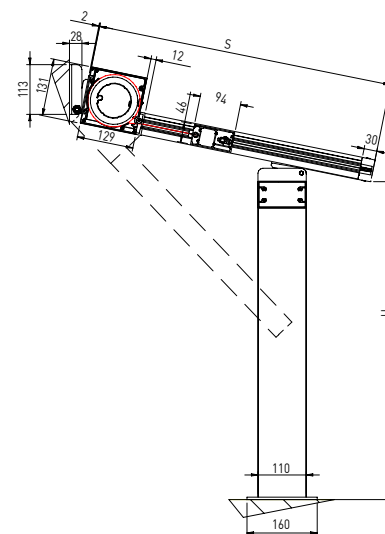

COLORI STANDARD – STANDARD COLORS

**NEW
PRODUCT**

**DISPONIBILE DA MAGGIO 2015
AVAILABLE FROM MAY 2015**

Vista dal basso
Bottom view

Guida - Guide
B-B

QUADRO - SQUARE
A-A

Vista posteriore
Rear view

 Tenda con cassonetto da 130 disponibile nella sola variante Quadro e dotata di sistema di guida ZIP. Adatta, grazie al sistema di tensionamento, per installazioni come copertura di terrazze, verande ed attici; può essere installata sia a parete che a soffitto e poggia, nella parte frontale su due colonne irrigidite da un traverso. Funzionamento esclusivamente motorizzato. Non è garantita la tenuta all'acqua.

 Awning with 130 cassette available in "Square" version only, with ZIP guide system. Thanks to the tightening system is suitable to cover patios, verandas and penthouses; it can be installed both on wall and ceiling; on the front side it rests on two columns strengthened by a transverse profile. With motor only, is not guaranteed complete impermeability to rain.

 130mm Kassettenmarkise erhältlich nur in eckiger Version, mit Zipführung ausgestattet. Dank der Spannung des Tuches kann sie als Abdeckung von Terrassen, Veranden und bei Dachgeschossen installiert werden. Sie ist zur Wand oder Deckenmontage geeignet und stützt sich am vorderen Teil auf zwei Säulen, die durch ein Querprofil verbunden sind, ab. Nur mit Motorantrieb möglich. Ist die Wasserundurchlässigkeit der Struktur nicht garantiert.

 Toldo con cofre de 130 disponible solo cuadrado y con guía con zip. Gracias al sistema de tensionamiento, es adapta a cubrir terrazas, monteras y áticos. Puede ser instalada tanto en pared como a techo, en la parte de frente apoya sobre dos columnas arragotads por un perfil. Funcionamiento sólo con motor. no esta garantizada la completa impermeabilidad al agua.